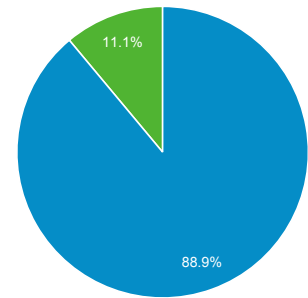

Besucherübersicht

100% von besuche: 100,00 %

Übersicht

6.901 Personen haben diese Website besucht

Besuche 7.577	Eindeutige Besucher 6.901	Seitenaufrufe 12.342
Seiten/Besuch 1,63	Durchschnittl. Besuchsdauer 00:01:10	Absprungrate 76,44 %
% neue Besuche 88,87 %		

■ New Visitor ■ Returning Visitor

Sprache	Besuche	% Besuche
1. de-de	4.831	63,76 %
2. de	2.169	28,63 %
3. en-us	219	2,89 %
4. en	162	2,14 %
5. it-it	19	0,25 %
6. de-ch	16	0,21 %
7. fr	16	0,21 %
8. ru	13	0,17 %
9. de-at	12	0,16 %
10. en-gb	10	0,13 %