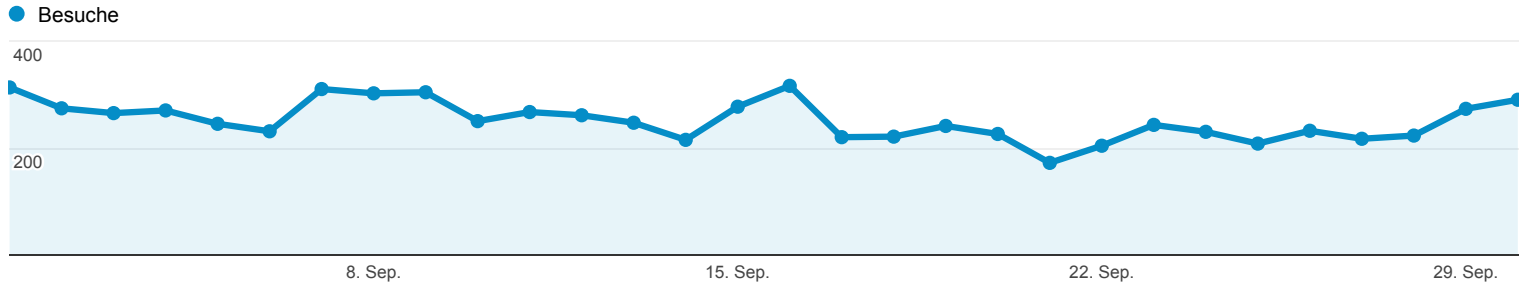

Besucherübersicht

100% von besuche: 100,00 %

Übersicht

6.901 Personen haben diese Website besucht

Besuche 7.577	Eindeutige Besucher 6.901	Seitenaufrufe 12.342
Seiten/Besuch 1,63	Durchschnittl. Besuchsdauer 00:01:10	Absprungrate 76,44 %
% neue Besuche 88,87 %		

■ New Visitor ■ Returning Visitor

Sprache	Besuche	% Besuche
1. de-de	4.831	63,76 %
2. de	2.169	28,63 %
3. en-us	219	2,89 %
4. en	162	2,14 %
5. it-it	19	0,25 %
6. de-ch	16	0,21 %
7. fr	16	0,21 %
8. ru	13	0,17 %
9. de-at	12	0,16 %
10. en-gb	10	0,13 %